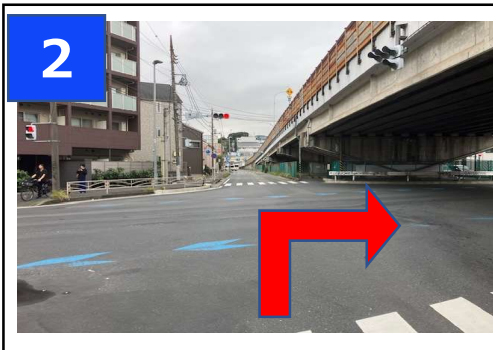

【横浜方面から車でお越しのお客様】 **タイプ1**

「246号」直進【切通し】
府中街道方面へ側道に入る。

高架下【溝口】の交差点を左折。

バス停留所【梅林】を通り過ぎる。

【東京方面から車でお越しのお客様】 **タイプ2**

「246号」溝口方面へ側道に入る。

150m直進し【溝口】の交差点を右折。

上記3と同じ通りとなる。

【梅林すぎて入り口右折】

左手に焼き肉屋【カルビ王国】を通り過ぎる。

100m進みゴルフ場の看板を右折。

6 交差点を曲がり直進。

7 横断歩道を通り過ぎる。

8 直進100m、ゴルフ場の看板が目印。

9 直進、(道中にはスタジオ246), 日本理化学工業の看板が目印です。その土手を上げる。

10 土手を上がり左折。

11 直進するとフェンスにぶつかる。

12 突き当たり平瀬川のフェンスを左折。

13 左側に注目すると日本理化学工業の駐車場が見える。

14 久地・久地2の看板を左折し道を進むと駐車場が見えてくる。

【駐車場入り口】

15 突き当たりを左に曲がると施設が見えてくる。

久地、久地2 駐車場5台スペース。